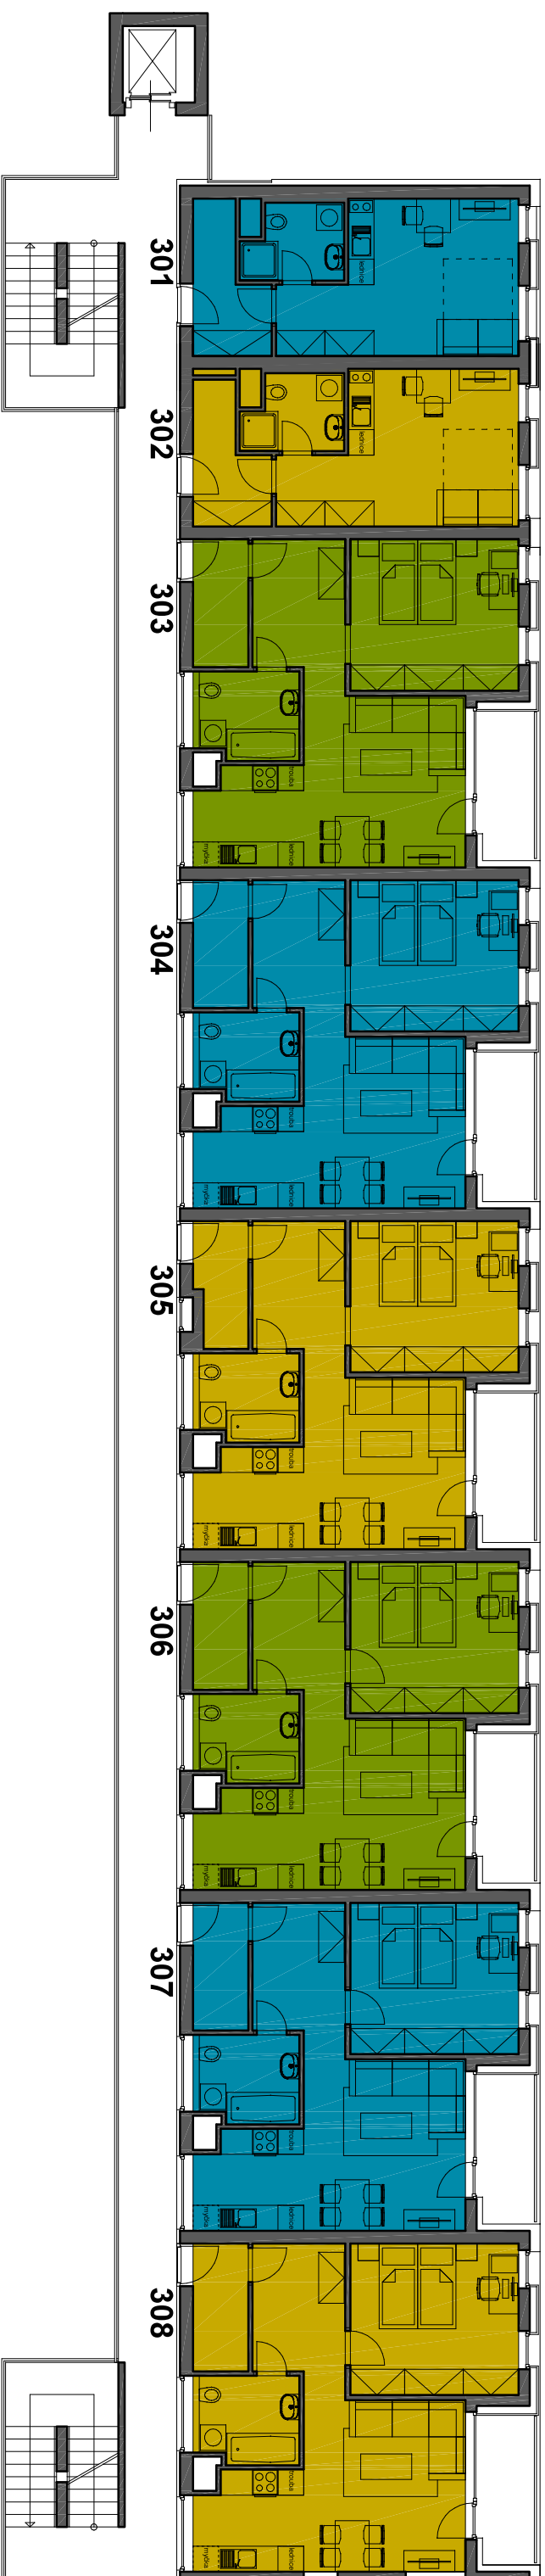

BYTY SVĚTŮVAR | 2. ETAPA

objekt

G4

podlaží

3.N.P.

TABULKA BYTŮ

byt	typ	bytová plocha	plocha lodžie / terasa	plocha celkem
301	1+kk	28,30 m ²	-----	28,30 m ²
302	1+kk	28,30 m ²	-----	28,30 m ²
303	1+kk	53,72 m ²	4,51 m ²	58,23 m ²
304	1+kk	53,72 m ²	4,51 m ²	58,23 m ²
305	1+kk	53,72 m ²	4,51 m ²	58,23 m ²
306	2+kk	53,72 m ²	4,51 m ²	58,23 m ²
307	2+kk	53,72 m ²	4,51 m ²	58,23 m ²
308	2+kk	53,72 m ²	4,51 m ²	58,23 m ²